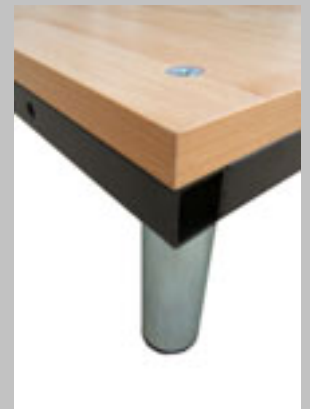

Le système Estradium :

Un cadre métallique sur lequel vient se visser un panneau.
La vis de fixation sert également à la mise en place des pieds.