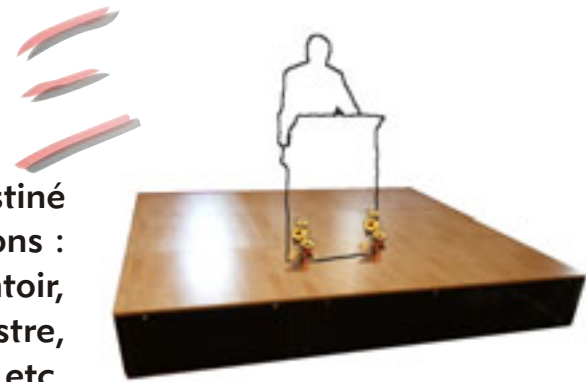

Estradium

L'ESTRADE PODIUM MODULAIRE MULTISERVICES

Système simple, pratique et ingénieux, Estradium est une évolution de notre piste de danse démontable qui se transforme en estrade.

Estradium est destiné à toutes sortes d'utilisations : podium, défilés de mode, présentoir, estrade pour chorale, podium chef d'orchestre, plancher pour stand, etc.

Les avantages d'Estradium sont nombreux :

- sa finition** : un plancher au décor parquet,
- sa maniabilité** : module de 1m x 1m,
- sa modularité** : plusieurs hauteurs disponibles,
- sa robustesse** : cadre métallique.

Le plancher :

Le panneau 1 m x 1 m est en MDF avec un décor imitation parquet et un chant en PVC sur la périphérie.

Le Cadre :

Le cadre est en acier, tube carré de 30mm, peint au four couleur noir martelé. Les perçages latéraux servent à l'assemblage des cadres entre eux à l'aide d'une vis.

Les Pieds :

Les pieds sont en acier zingué, tube de diamètre 50mm avec embout de fixation. Tous nos pieds sont équipés d'un patin réglable (20mm de course). Plusieurs hauteurs :
20cm - 40cm - 60cm (usage avec du public.)
80cm - 100cm (usage comme présentoir.)