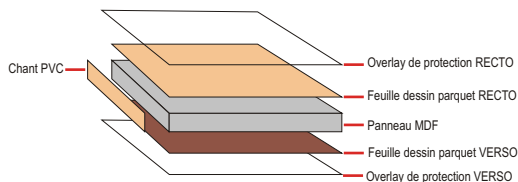

Piste de Danse

La référence des planchers démontables

Piste de danse

Simple - rapide et robuste

Spécialiste du plancher démontable, nous proposons un système de piste de danse convenant à vos besoins.

Nos planchers sont polyvalents et modulables.

Ils sont appréciés par les danseurs tant amateurs que professionnels.

Le système

Le système très simple est composé de :

- panneaux
- profilés périphériques
- platines d'assemblage et vis.

Les planchers sont percés aux 4 coins. Un trou vient se placer sur un ergot de la platine de jonction, et par le dessus une vis, à tête fraisée, bloque le plancher sur la platine.

Pour les profilés périphériques il en va de même. Ainsi, une platine de jonction relie 4 planchers ou 2 planchers et 2 profilés ou encore 1 plancher, 2 profilés et 1 coin.

Les planchers

La base du plancher est en MDF, dimensions 1m x 1m épaisseur 22mm.

2 panneaux disponibles

2 faces coloris standard

1 face Wengé / 1 face érable clair

L'assemblage

L'assemblage entre les différents éléments est fait à l'aide des platines de jonction.

Celles-ci sont équipées de 4 inserts hexagonaux résistants avec un filetage intérieur.