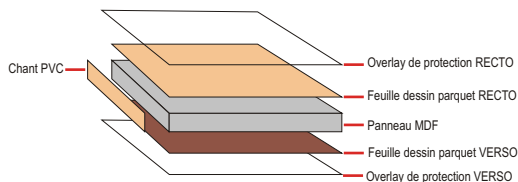

# Piste de danse

*Simple - rapide et robuste*

*Spécialiste du plancher démontable, nous proposons un système de piste de danse convenant à vos besoins.*

*Nos planchers sont polyvalents et modulables.  
Ils sont appréciés par les danseurs tant amateurs que professionnels.*

*Le système*

Le système très simple est composé de :

- panneaux
- profilés périphériques
- platines d'assemblage et vis.

*Les planchers sont percés aux 4 coins. Un trou vient se placer sur un ergot de la platine de jonction, et par le dessus une vis, à tête fraisée, bloque le plancher sur la platine.*

*Pour les profilés périphériques il en va de même. Ainsi, une platine de jonction relie 4 planchers ou 2 planchers et 2 profilés ou encore 1 plancher, 2 profilés et 1 coin.*

Le contour du panneau est protégé par un chant en PVC.

Plaquage

**Recto / Verso**

2 panneaux disponibles

2 faces coloris standard

1 face Wengé / 1 face érable clair