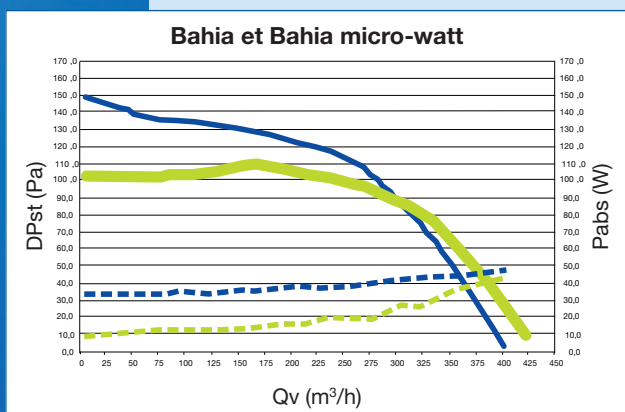

Montage et intégration facilités dans toutes les configurations de maisons.

Energie maîtrisée.

Les plus faibles consommations du marché !

2 motorisations pour une consommation réduite.

- standard : 35W-Th-C*
- micro-watt : 15W-Th-C*

* Consommation moyenne calculée selon les règles th-C de la RT 2005

Optimisation aéroulrique et acoustique.

- Simulation aéroulrique.
- Assemblage étanche.
- Turbine Ø 160 mm.

Le Nouvel Hygro Bahia offre un faible niveau sonore et une large plage de fonctionnement (jusqu'à 6 sanitaires).